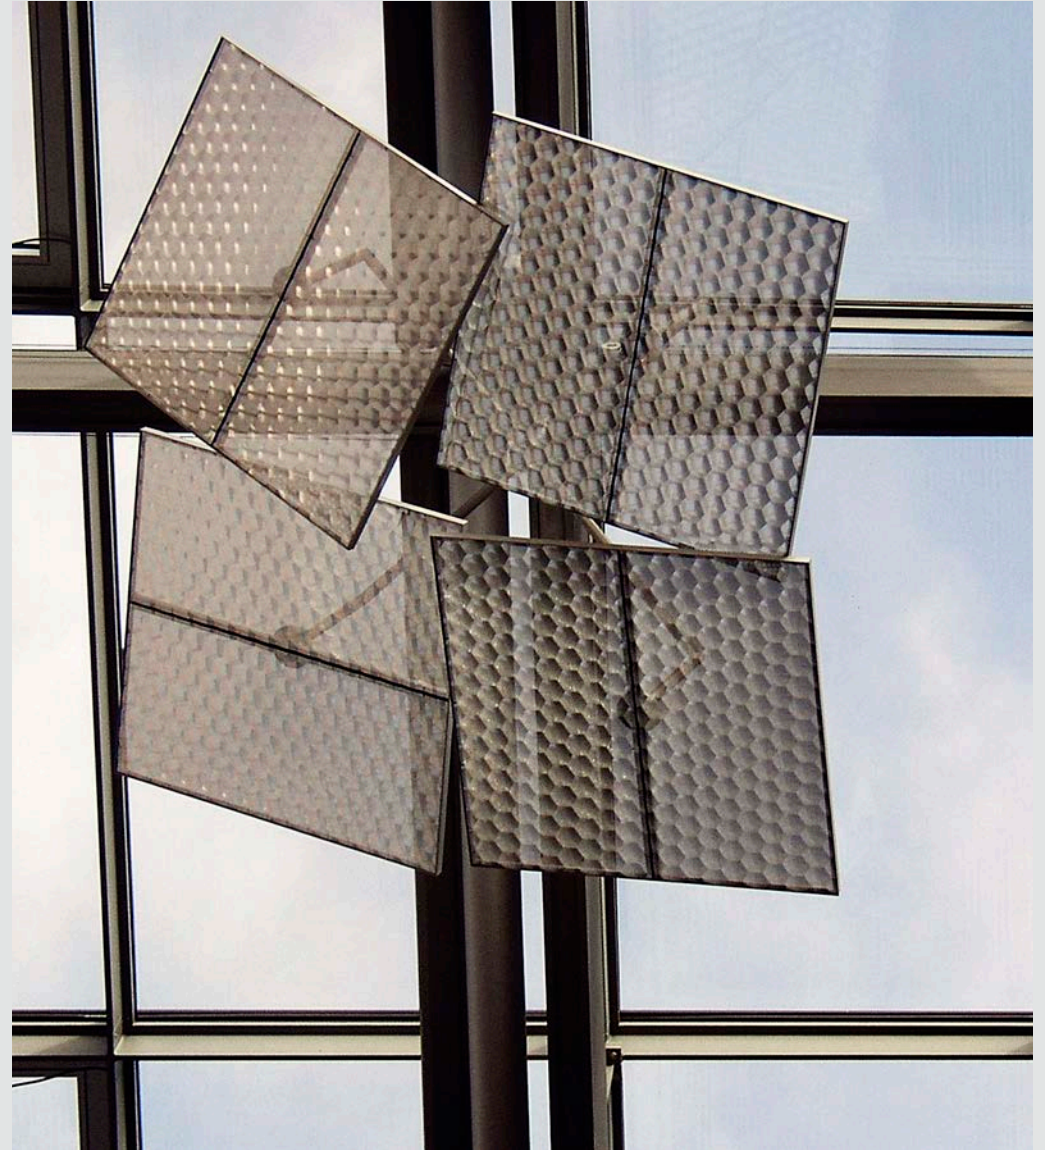

Mit der Umgestaltung des Haupteingangsgebäudes haben wir dem am Standort Mettmann alteingesessenen Automobilzulieferer-Konzern ein neues Gesicht gegeben. Transparente Glasflächen spiegeln jetzt den Geist des Unternehmens wider - man gibt sich offen und grosszügig. Die technische Architektursprache des neuen Entrees passt dabei perfekt zu den hochtechnischen Produkten des Hauses.

+  
**Georg Fischer Eingangshalle**  
Mettmann  
282

Kategorie: Revitalisierungen  
Bauherr: Georg Fischer GmbH & Co. KG  
Leistungen: LP 2-9

Fertigstellung: 2006

BGF: 420 qm  
BRI: 2.100 cbm

+ Georg Fischer Eingangshalle  
Mettmann  
282